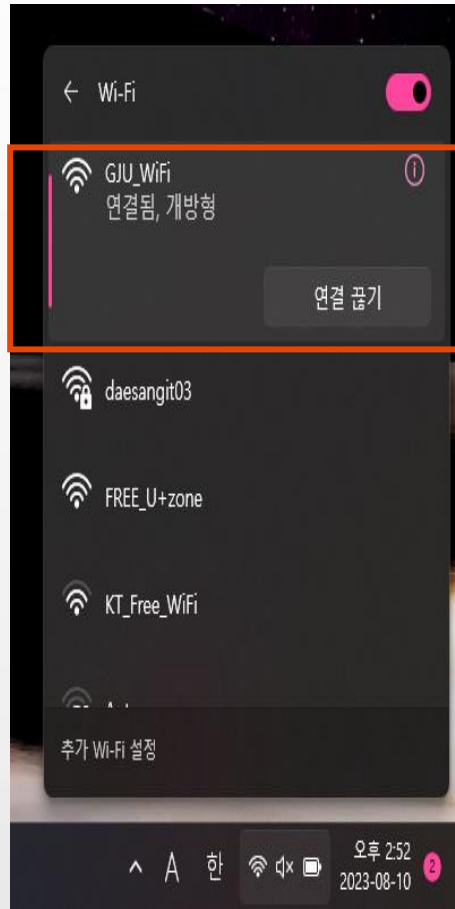

광주대학교 Wi-Fi 설정 가이드

Content

1. 아이폰(iOS) 가이드
2. 안드로이드폰(Android) 가이드
3. 윈도우(Windows) 가이드

01 아이폰(ios) 가이드

1. 설정클릭

2. Wi-Fi클릭

3. GJU_WI-Fi클릭

4. 대학포털 접속정보 입력

02 안드로이드폰(Android) 가이드

1. 설정클릭

2. Wi-Fi클릭

3. GJU_Wi-Fi클릭

4. 대학포털 접속정보
입력

03 윈도우(Windows) 가이드

1. Window 바탕화면
우측 하단 안테나 아이콘
더블 클릭

2. GJU_WiFi 클릭