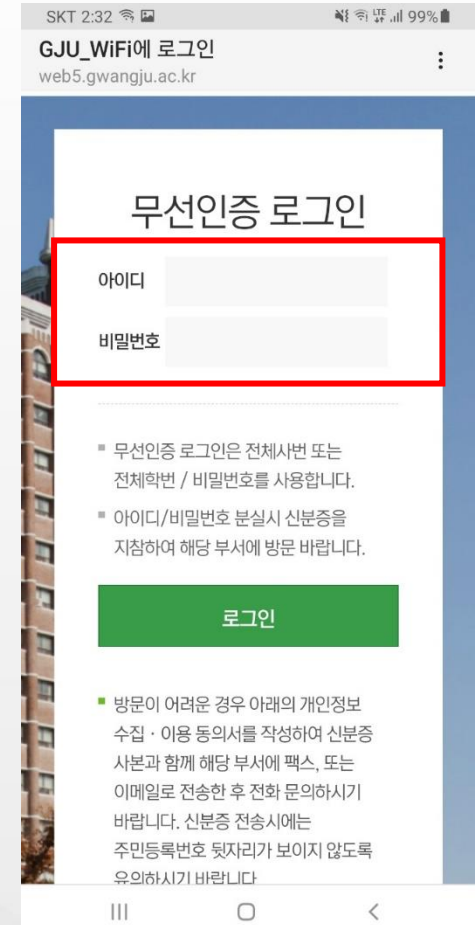

광주대학교 Wi-Fi 설정 가이드

Content

1. 아이폰(iOS) 가이드
2. 안드로이드폰(Android) 가이드
3. 윈도우(Windows) 가이드

01 아이폰(ios) 가이드

1. 설정클릭

2. Wi-Fi클릭

3. GJU_WI-Fi클릭

4. 대학포털 접속정보 입력

02 안드로이드폰(Android) 가이드

1. 설정클릭

2. Wi-Fi클릭

3. GJU_Wi-Fi클릭

4. 대학포털 접속정보
입력

03 윈도우(Windows) 가이드

1. Window 바탕화면
우측 하단 안테나 아이콘
더블 클릭

2. GJU_WiFi 클릭