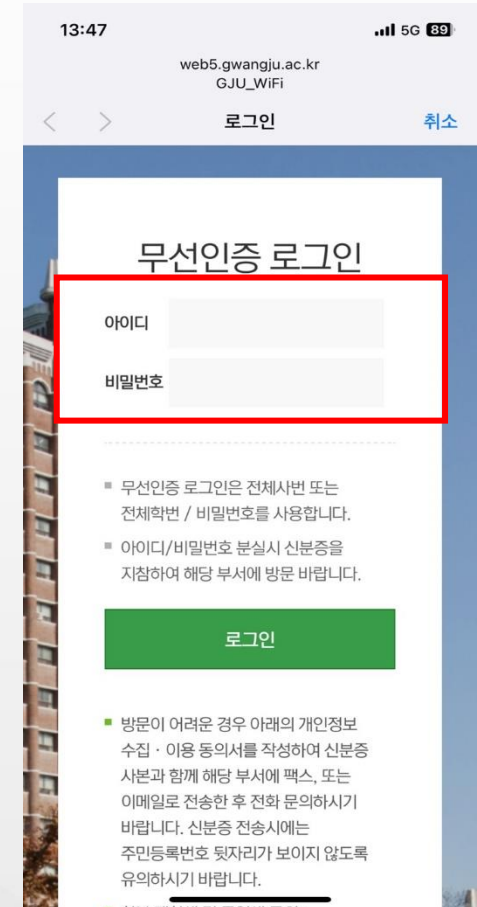

광주대학교 Wi-Fi 설정 가이드

Content

1. 아이폰(iOS) 가이드
2. 안드로이드폰(Android) 가이드
3. 윈도우(Windows) 가이드

01 아이폰(ios) 가이드

1. 설정클릭

2. Wi-Fi클릭

3. GJU_WI-Fi클릭

4. 대학포털 접속정보 입력

02 안드로이드폰(Android) 가이드

1. 설정클릭

2. Wi-Fi클릭

3. GJU_Wi-Fi클릭

4. 대학포털 접속정보
입력

03 윈도우(Windows) 가이드

1. Window 바탕화면
우측 하단 안테나 아이콘
더블 클릭

2. GJU_WiFi 클릭