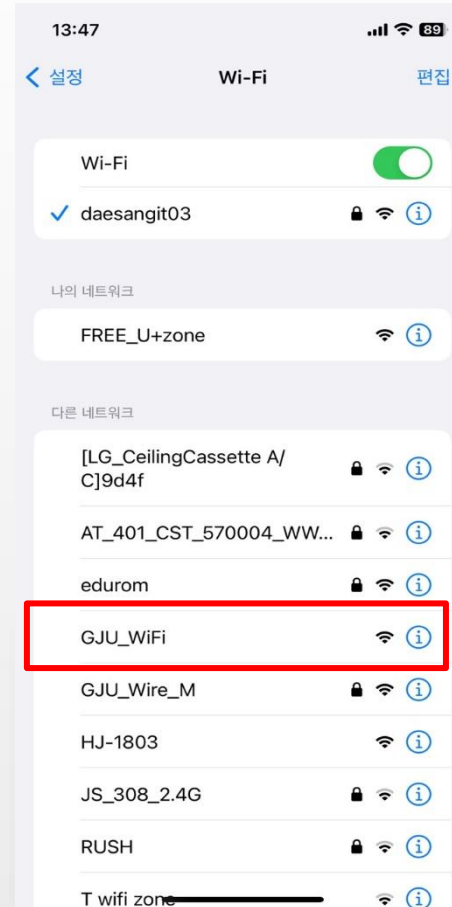

광주대학교 Wi-Fi 설정 가이드

Content

1. 아이폰(iOS) 가이드
2. 안드로이드폰(Android) 가이드
3. 윈도우(Windows) 가이드

01 아이폰(ios) 가이드

1. 설정클릭

2. Wi-Fi클릭

3. GJU_WI-Fi클릭

4. 대학포털 접속정보 입력

02 안드로이드폰(Android) 가이드

1. 설정클릭

2. Wi-Fi클릭

3. GJU_Wi-Fi클릭

4. 대학포털 접속정보
입력

03 윈도우(Windows) 가이드

1. Window 바탕화면
우측 하단 안테나 아이콘
더블 클릭

2. GJU_WiFi 클릭