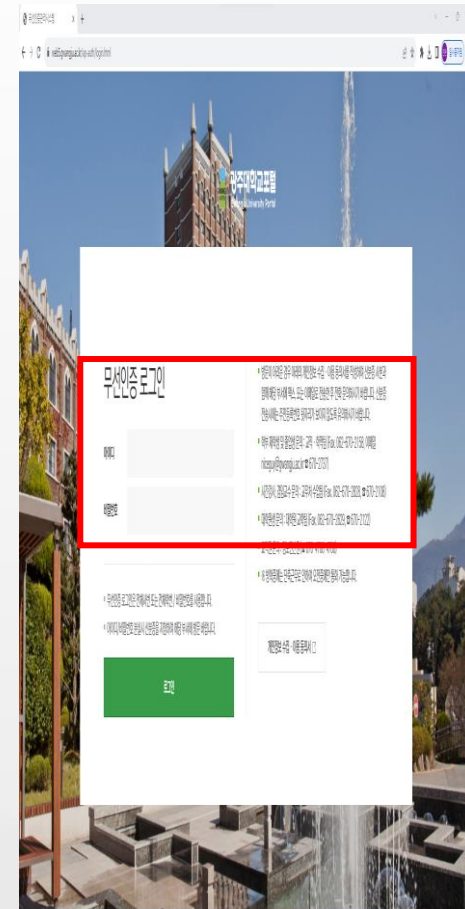

02 안드로이드폰(Android) 가이드

1. 설정클릭

2. Wi-Fi클릭

3. GJU_Wi-Fi클릭

4. 대학포털 접속정보
입력

03 윈도우(Windows) 가이드

1. Window 바탕화면
우측 하단 안테나 아이콘
더블 클릭

2. GJU_WiFi 클릭