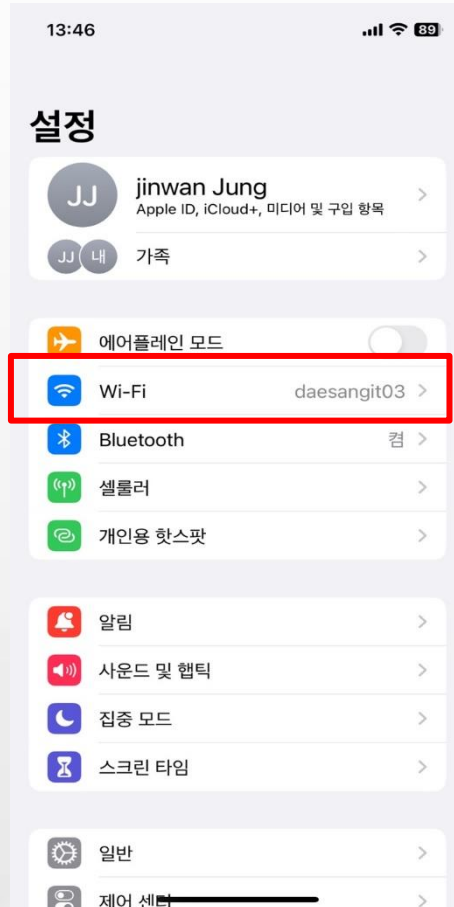

광주대학교 Wi-Fi 설정 가이드

Content

1. 아이폰(iOS) 가이드
2. 안드로이드폰(Android) 가이드
3. 윈도우(Windows) 가이드

01 아이폰(ios) 가이드

1. 설정클릭

2. Wi-Fi클릭

3. GJU_WI-Fi클릭

4. 대학포털 접속정보 입력

02 안드로이드폰(Android) 가이드

1. 설정클릭

2. Wi-Fi클릭

3. GJU_Wi-Fi클릭

4. 대학포털 접속정보
입력

03 윈도우(Windows) 가이드

1. Window 바탕화면
우측 하단 안테나 아이콘
더블 클릭

2. GJU_WiFi 클릭